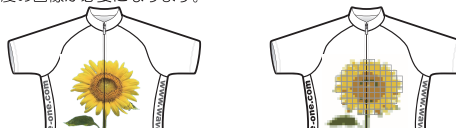

### ウェイブワンロゴ WAVE ONE

ウェイブワンロゴは 1ヶ所以上の配置が必須になります

上着類の場合は前身頃（ボディ前側）の胸から上への配置が必須になります。2つ目以降はご自由に配置していただけます。ロゴの色は白・黒・グレー・ブルー（DIC182）のみになります。

### デザインのコピー

他チームをコピーしたデザインは作成できません

市場に流通している他社製ウェアや当社で作成した他チームのウェアに類似したデザイン作成のご依頼は一切お受けできません。サイクルウェアのデザインにも意匠権、商標権、著作権などが発生します。

### 画像

大きなサイズの画像が必要です

デザインに写真などの画像を使用する場合は、ウェアの原寸サイズに拡大しても粗くならない程度の解像度の画像が必要になります。